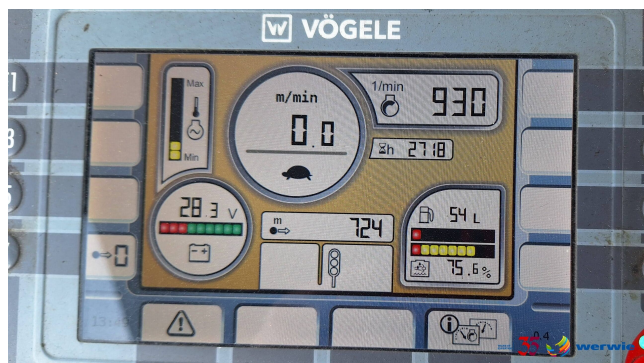

VÖGELE MT 3000-3i Offset

ID	BEBF629
Kategorie	Beschicker
Hersteller	VÖGELE
Modell	MT 3000-3i Offset
Baujahr	2021
Betriebsstunden	2.718 h
Gewicht	24,3 t
Förderleistung	1.200 t/h

Weitere Informationen

- Kettenantrieb
- Max. Förderleistung 1.200 t/h
- Schwenkbares Förderband
- Laser Abstandsregelung
- Ergo-Plus 3-Bedienung
- AutoSet Plus
- Kameraüberwachung
- Wetterschutzdach, klappbar
- PaveDock-Assistent
- 2 Komfort-Fahrersitze, seitlich ausschwenkbar
- Sitzheizung
- Deutz-Diesel-Motor, 6 Zyl.
- EU Stage V, US EPA Tier 4f
- Frontscheibe mit Scheibenwischer
- Reinigungsanlage mit Tank und Schlauchaufroller
- Rückfahrtsignal
- Arbeitsscheinwerfer
- Originalfarbe grün
- optional: 2x Materialkübel