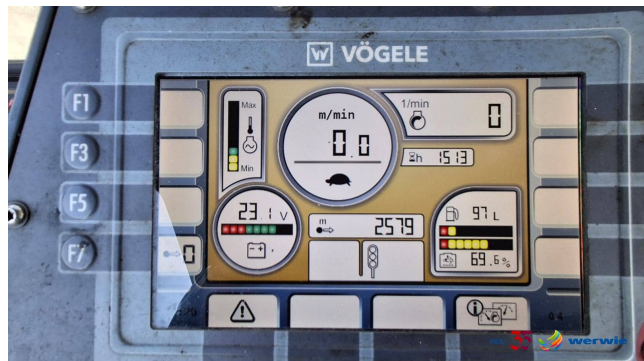

VÖGELE MT 3000-3i

ID	BEBF628
Kategorie	Beschicker
Hersteller	VÖGELE
Modell	MT 3000-3i
Baujahr	2023
Betriebsstunden	1.513 h
Gewicht	19,8 t
Förderleistung	1.200 t/h

Weitere Informationen

- Kettenantrieb
- Max. Förderleistung 1.200 t/h
- Starres Förderband
- Laser Abstandsregelung
- Ergo-Plus-Bedienung
- Wetterschutzdach, klappbar
- 2 Fahrersitze, seitlich ausschwenkbar
- Frontscheibe
- Kamerasystem
- Deutz-Diesel-Motor, 6 Zyl. mit AdBlue
- EU Stage V / US EPA Tier 4f
- Originalfarbe grün
- *DEUTSCHE MASCHINE AUS 1. HAND*
- optional mit Materialkübel