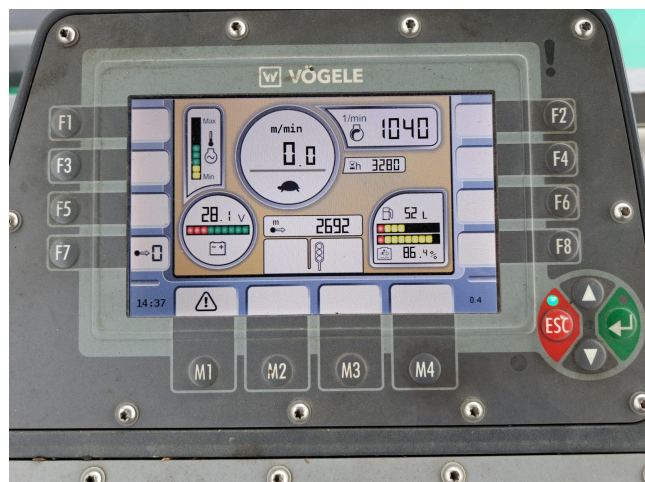

## VÖGELE SUPER 1300-3i

<b>ID</b>	KFBE566
<b>Kategorie</b>	Asphaltkettenfertiger
<b>Hersteller</b>	VÖGELE
<b>Modell</b>	SUPER 1300-3i
<b>Baujahr</b>	2020
<b>Betriebsstunden</b>	3.390 h
<b>Gewicht</b>	10,8 t
<b>Arbeitsbreite</b>	1,80 m – 3,40 m

### Weitere Informationen

- Bohle AB 340-3 TV
- Arbeitsbreite hydr. verstellbar von 1,80 - 3,40 m
- Nivellierautomatik Niveltronic Plus
- Ultraschall- und mechanischer Sensor
- Ultraschallsensoren für Schneckensteuerung
- Kettenantrieb
- Hydraulische Bunkerklappe
- Hydraulische Höhenverstellung der Schnecken
- Ergo-Plus 3-Bedienung
- AutoSet Basic
- Wetterschutzdach, klappbar
- 2 Fahrersitze
- Deutz-Diesel-Motor, 4 Zylinder mit AdBlue
- EU Stage V, US EPA Tier 4f
- Originalfarbe grün
- optional: Verbreiterungen bis 3,90 / 4,50 / 5,00 m