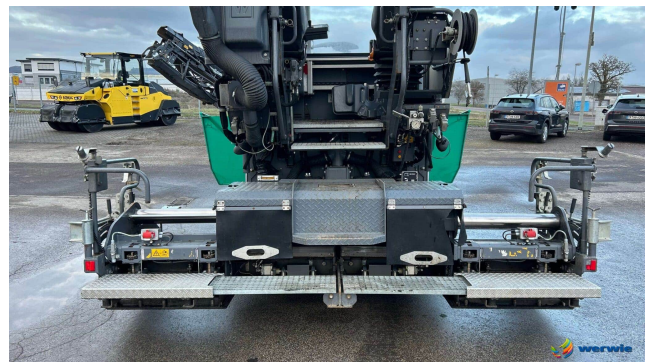

## VÖGELE SUPER 1300-3i

<b>ID</b>	KFBB979
<b>Kategorie</b>	Asphaltkettenfertiger
<b>Hersteller</b>	VÖGELE
<b>Modell</b>	SUPER 1300-3i
<b>Baujahr</b>	2022
<b>Betriebsstunden</b>	1.515 h
<b>Gewicht</b>	10,9 t
<b>Arbeitsbreite</b>	1,80 m – 3,40 m

### Weitere Informationen

- Bohle AB 340-3 TV
- Arbeitsbreite hydr. verstellbar von 1,80 - 3,40 m
- Nivellierautomatik Niveltronic Plus
- Ultraschall- und mechanischer Sensor
- Ultraschallsensoren für Schneckensteuerung
- Kettenantrieb
- Hydraulische Bunkerklappe
- Hydraulische Höhenverstellung der Schnecken
- Ergo-Plus 3-Bedienung
- AutoSet Basic
- Wetterschutzdach, klappbar
- 2 Fahrersitze
- Deutz-Diesel-Motor, 4 Zyl. mit AdBlue
- EU Stage V, US EPA Tier 4f
- VÖGELE Ventilationssystem zur Absaugung von Bitumendämpfen
- Originalfarbe grün
- optional: Verbreiterungen bis 3,90 / 4,50 / 5,00 m