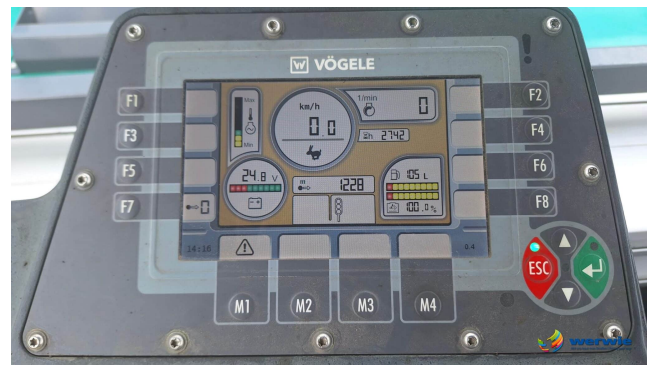

## VÖGELE SUPER 1300-3i

<b>ID</b>	KFAI278
<b>Kategorie</b>	Asphaltkettenfertiger
<b>Hersteller</b>	VÖGELE
<b>Modell</b>	SUPER 1300-3i
<b>Baujahr</b>	2019
<b>Betriebsstunden</b>	3.197 h
<b>Gewicht</b>	10,8 t
<b>Arbeitsbreite</b>	1,80 m – 3,40 m

### Weitere Informationen

- Bohle AB 340-3 TV
- Arbeitsbreite hydr. verstellbar von 1,80 - 3,40 m
- Nivellierautomatik Niveltronic Plus
- Ultraschall- und mechanischer Sensor
- Ultraschallsensoren für Schneckensteuerung
- Kettenantrieb
- Hydraulische Bunkerklappe
- Hydraulische Höhenverstellung der Schnecken
- Ergo-Plus 3-Bedienung
- AutoSet Basic
- Wetterschutzdach, klappbar
- 2 Fahrersitze
- Deutz-Diesel-Motor, 4 Zylinder mit AdBlue
- EU Stage V, US EPA Tier 4f
- Originalfarbe grün
- optional: Verbreiterungen bis 3,90 / 4,50 / 5,00 m